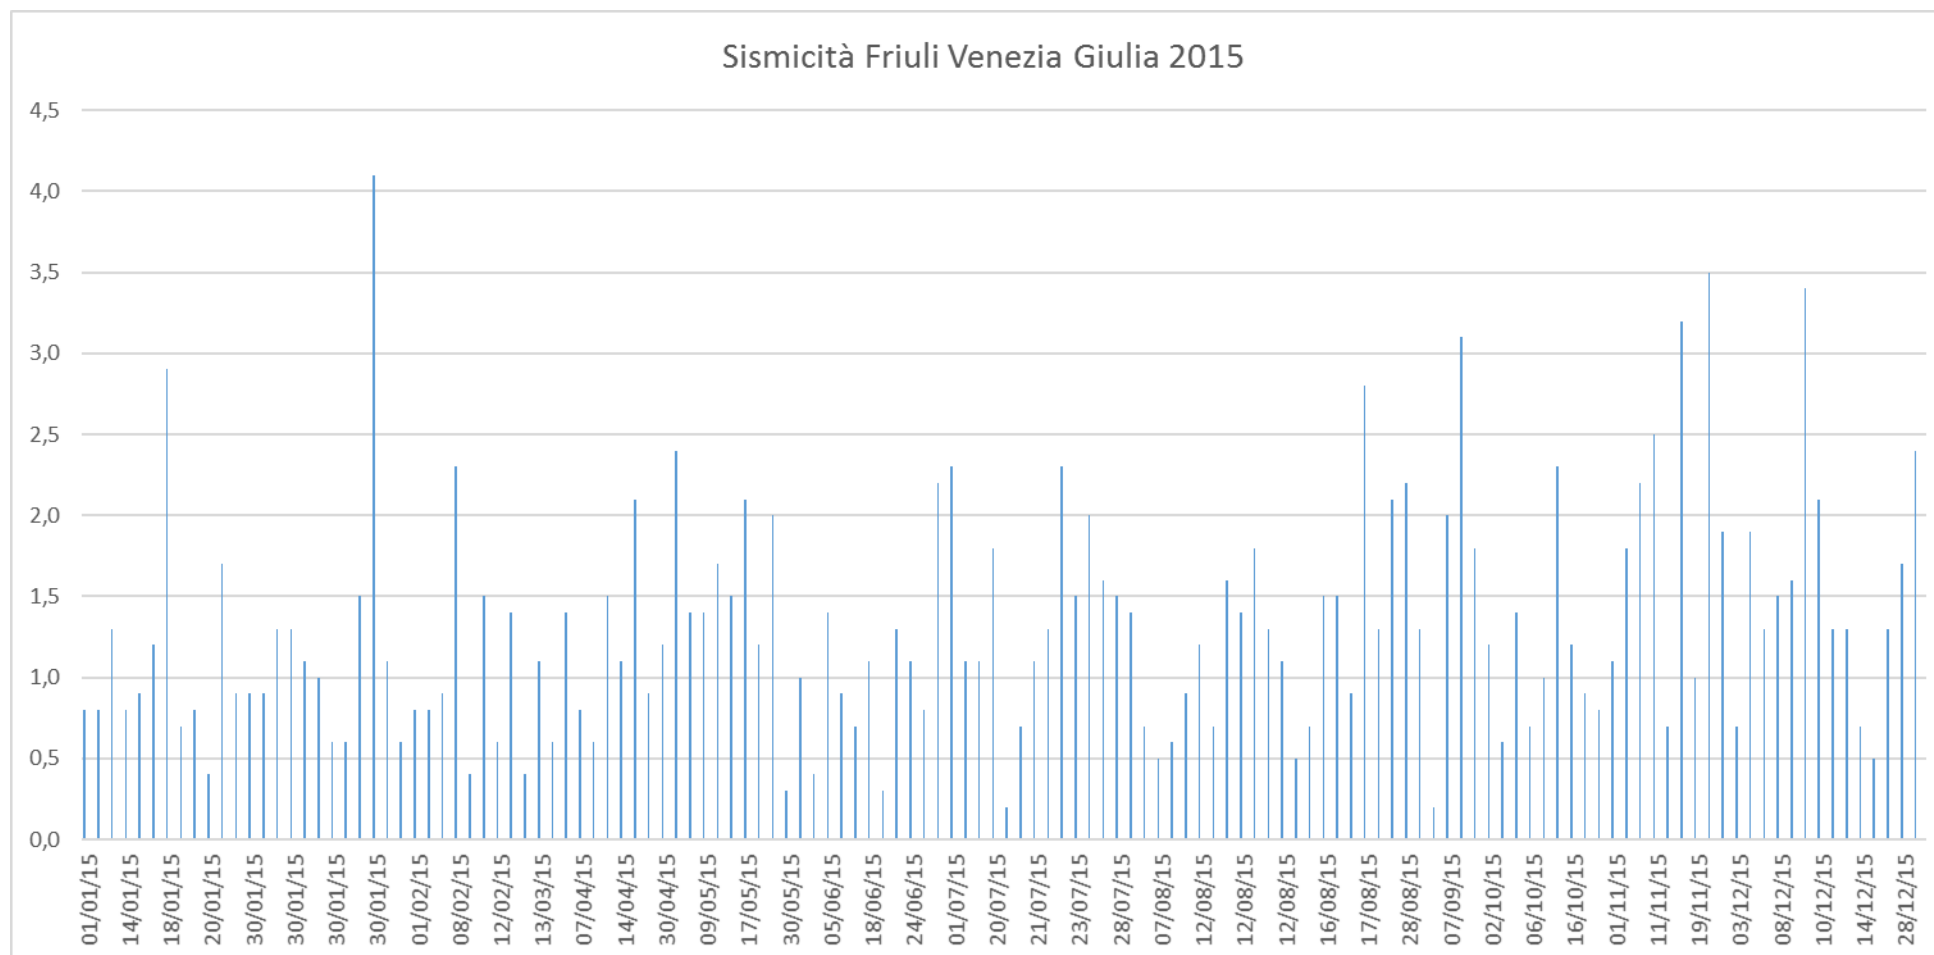

Squadra Comunale
di Protezione Civile

Comune di
Pozzuolo del Friuli

Rete Sismica Sperimentale
del Friuli Venezia Giulia

Distretto Cormor
Protezione Civile

Gruppo Comunale di Protezione Civile Pozzuolo del Friuli